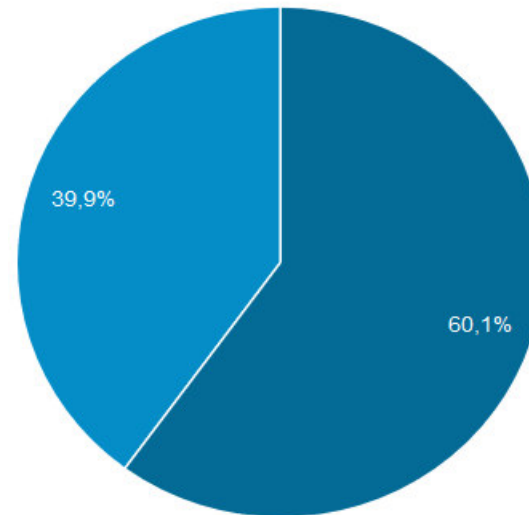

■ New Visitor ■ Returning Visitor

■ female ■ male

# Analytics

Seitenaufrufe: ~5.300

Unique Visitors: ~3.100

Artikel / Monat: 4

Alter zwischen: 18 - 45 Jahren

Hauptleser Anteil aus:

Deutschland, Österreich, Schweiz

Quelle: Google Analytics / Monat: Januar '18