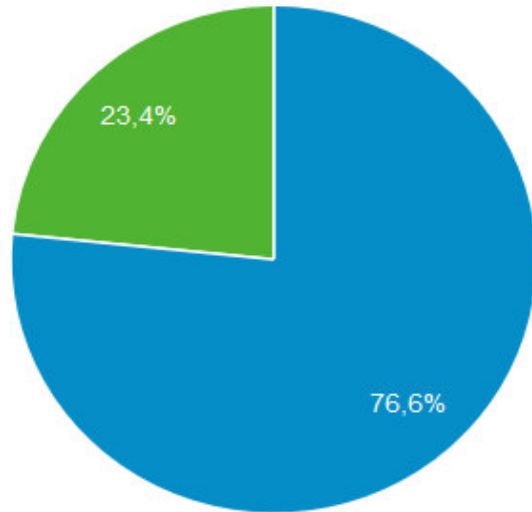

■ New Visitor ■ Returning Visitor